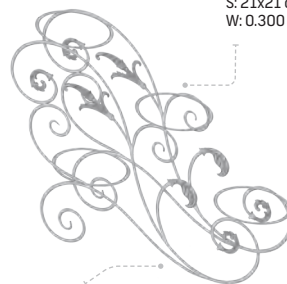

VASE SAMEN FERFORGRE

2045

S: 21x21 cm
W: 0.300 kg

2042

S: 92x65 cm
W: 3.700 kg