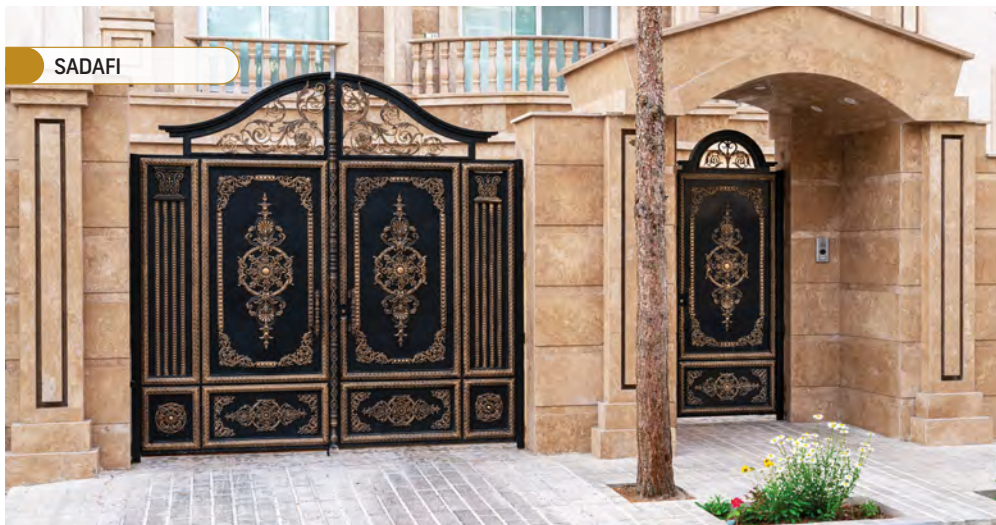

## ثامن فرفورژه

منايع فلزي هشتمين نور، اولين سازنده درب، قطعات فرفورژه در خاورميانه و صادرکننده نمونه در ايران

**1244** Size: 150x90 cm Weight: 25.400 kg

**1437** Size: 125x60 cm Weight: 18.720 kg

**1438** Size: 100x60 cm Weight: 13.840 kg