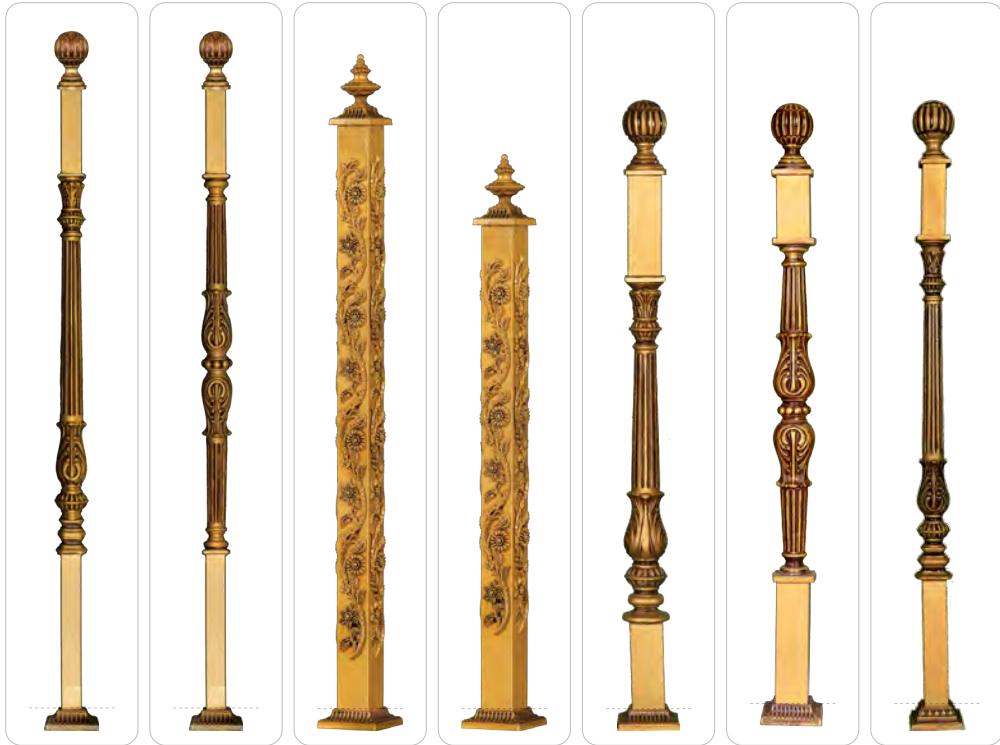

ثامن فرفورژه

Accessories Catalog 2021

کاتالوگ قطعات ۲۰۲۱

متابع فلزی هشتمین نور، اولین سازنده درب، قطعات فرفورژه در خاورمیانه و صادرکننده نمونه در ایران

• تمامی ستون ها بدون پایه داکتیو فروخته می شود.

1510

Width: 4x4 cm

Height: 140 cm

Weight: 10.250 kg

1515

Width: 4x4 cm

Height: 140 cm

Weight: 9.970 kg

1351

Width: 7x7 cm

Height: 135 cm

Weight: 10.440 kg

1350

Width: 7x7 cm

Height: 115 cm

Weight: 8.930 kg

1516

Width: 7x7 cm

Height: 130 cm

Weight: 11.400 kg

1519

Width: 7x7 cm

Height: 130 cm

Weight: 12.000 kg

1518

Width: 5x5 cm

Height: 130 cm

Weight: 7.800 kg