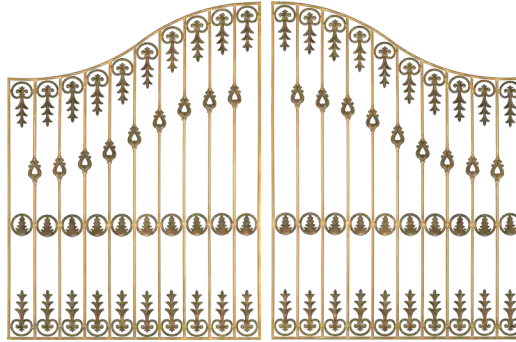

ثامن فرفورژه

Accessories Catalog 2021

کاتالوگ قطعات ۲۰۲۱

منايع فلزی هشتمین نور، اولین سازنده درب، قطعات فرفورژه در خاورمیانه و صادرکننده نمونه در ایران