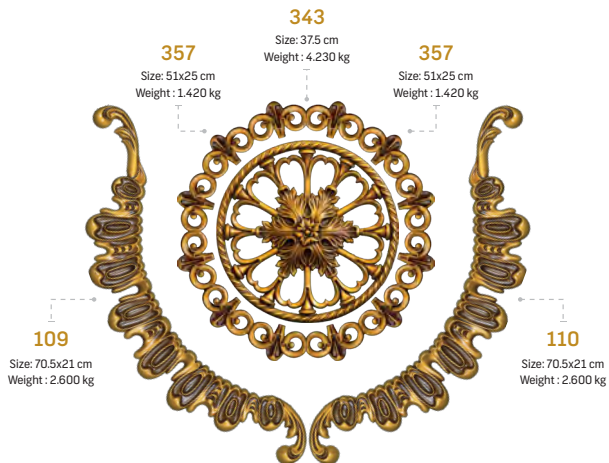

Weight:25.000 kg

**1467**

Size:80x160 cm

Weight:25.000 kg

**1447**

Size:70x160 cm

Weight:23.650 kg

**1446**

# ثامن فرفورژه

Accessories Catalog 2021

کاتالوگ قطعات ۲۰۲۱

منايع فلزي هشتمين نور، اولين سازنده درب، قطعات فرفورژه در خاورميانه و صادرکننده نمونه در ايران

# SAMEN FERFORGRE

Hashtomin Noor Metal Industries, The First Door & Forged Pieces  
Producer in Middle East and Premier Exporter in Iran

Accessories Catalog 2021

کاتالوگ قطعات ۲۰۲۱