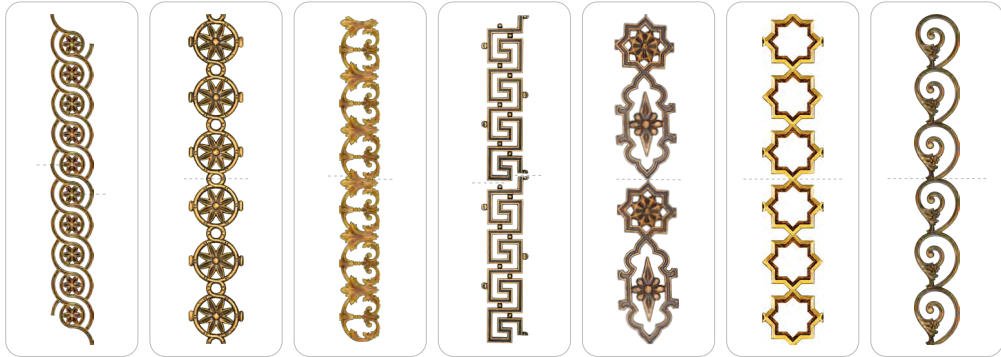

106

Size: 12x41 cm

Weight: 1.390 kg

1766

Size: 12x35,5 cm

Weight: 1.025 kg

192

Size: 12x48 cm

Weight: 1.280 kg

195

Size: 12x38,5 cm

Weight: 0.920 kg

622

Size: 10x27,5 cm

Weight: 0.655 kg

323

Size: 12x32 cm

Weight: 0.665 kg

1764

Size: 12x44 cm

Weight: 1.070 kg