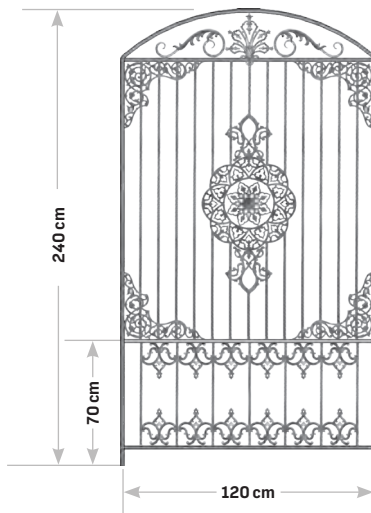

SAMEN FERFORGRE

Hashtomin Noor Metal Industries, The First Door & Forged Pieces
Producer in Middle East and Premier Exporter in Iran

Accessories Catalog 2021

کاتالوگ قطعات ۲۰۲۱

1472

Size: 125x160 cm

Weight: 32.310 kg

1736

S: 39x46 cm
W: 1.640 kg

1735

S: 39x46 cm
W: 1.640 kg

1014

S: 56 cm
W: 7.110 kg

1711

S: 19x19 cm
W: 0.510 kg

1734

S: 27x29 cm
W: 0.940 kg

1737

S: 28 cm
W: 1.160 kg

CODE: 8001

Width Height Barbecue Area Length Weight

120	240	120x35	81	125.5

1145 S: 110x26 cm W: 3.760 kg