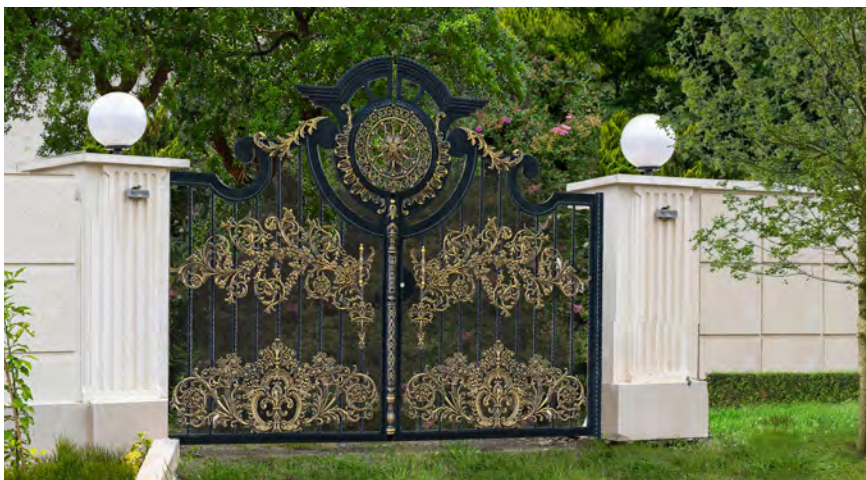

## ثامن فرفورژه

منايع فلزي هشتمين نور، اولين سازنده درب، قطعات فرفورژه در خاورميانه و صادرکننده نمونه در ايران

1399

Size: 135x145x175 cm Weight: 37.500 kg

1398

Size: 135x145x175 cm Weight: 37.500 kg